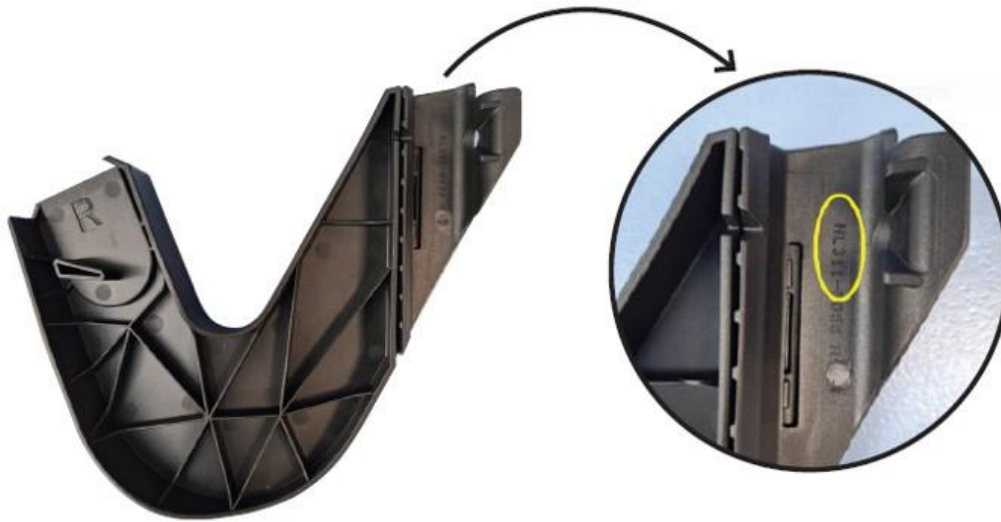

AKIDS d.o.o. objavlja odpoklic Joolz adapter za avtosedež

21. maj 2026

IME/BLAGOVNA ZNAMKA: Joolz adapter za avtosedež Aer2 black 320400

IDENTIFIKACIJSKE ŠTEVILKE: barkoda: 8715688096512, šifra artikla: 1260296

PRODAJNA MESTA: Odpoklican proizvod se je prodajal v poslovalnicah BABY CENTER in spletni trgovini BABY CENTER

NEVARNOST

Komplet adapterjev za avtosedež Joolz Aer2 se morda ne pritrudi pravilno na voziček Joolz Aer2. To lahko predstavlja varnostno tveganje, saj se lahko adapter za avtosedež Joolz Aer2 med uporabo loči od vozička, zaradi česar se lahko avtosedež nagne naprej in pade na tla.